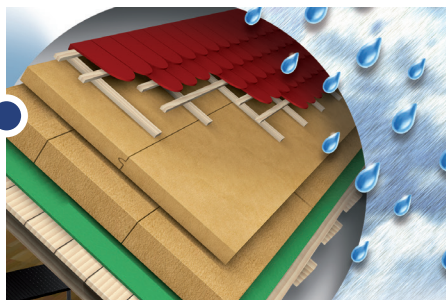

# TFDK mellemisoleringsplade, fer og not

ØKONOMISK OG UNIVERSEL  
HØJTYDENDE ISOLERINGSPLADE.

Nem montering og enestående isoleringsevner, samt fer og not samlingen, gør TFDK Mellemisoleringsplade til en højtydende isoleringsplade til stort set alle formål. Når du skal isolere tage, vægge og lofter går du ikke galt i byen med TFDK Mellemisoleringsplade. Fordi pladen sparer energi om vinteren, holder varmen ude om sommeren og lydisolerer hele året.

## FORDELENE KORT:

- Fremstillet med moderne tørproces
- Høj Isoleringsevne
- Diffusionsåben

## ANVENDELSE

- Anvendes i henhold til DIN EN 13171
- Indvendig isolering af vægge og lofter
- Overfladesisolering uden kuldebroer
- Loftisolering (Lav kompression)

Skrå tage: Ensartet tagisolering med TFDK mellemisoleringsplade.

Isolering af etagedæk under uisolerede lofter med TFDK mellemisoleringsplade.

Den høje isoleringsevne og falsen, der forhindrer kuldebroer i samlinger, gør TFDK mellemisoleringspladen til en højtydende isoleringsplade til næsten enhver opgave.