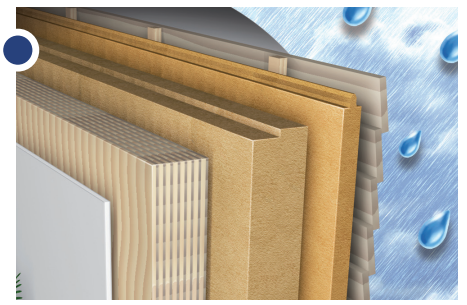

# TFDK mellemisoleringsplade, fer og not

ØKONOMISK OG UNIVERSEL  
HØJTYDENDE ISOLERINGSPLADE.

Nem montering og enestående isoleringsevner, samt fer og not samlingen, gør TFDK Mellemisoleringsplade til en højtydende isoleringsplade til stort set alle formål. Når du skal isolere tage, vægge og lofter går du ikke galt i byen med TFDK Mellemisoleringsplade. Fordi pladen sparer energi om vinteren, holder varmen ude om sommeren og lydisolerer hele året.

## ANVENDELSE

- Anvendes i henhold til DIN EN 13171
- Indvendig isolering af vægge og lofter
- Overfladesisolering uden kuldebroer
- Loftisolering (Lav kompression)

Skrå tage: Ensartet tagisolering med TFDK mellemisoleringsplade.

Isolering af etagedæk under uisolerede lofter med TFDK mellemisoleringsplade.

Den høje isoleringsevne og falsen, der forhindrer kuldebroer i samlinger, gør TFDK mellemisoleringspladen til en højtydende isoleringsplade til næsten enhver opgave.